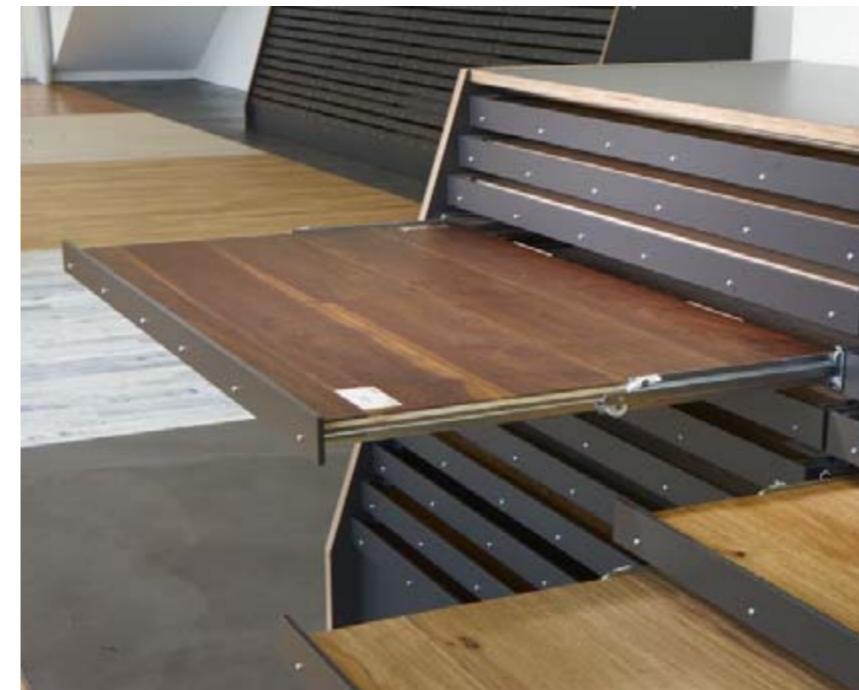

Scheuermann AG
Langrütistrasse 3
CH-9403 Goldach
Tel. +41 (0)71 844 80 10
Fax. +41 (0)71 844 80 19
info@scheuermann-parkett.ch
www.scheuermann-parkett.ch

gratis Parkplätze

**Wir bitten um eine frühzeitige Terminvereinbarung für die Beratung.
allfällige Produkteänderungen möglich**